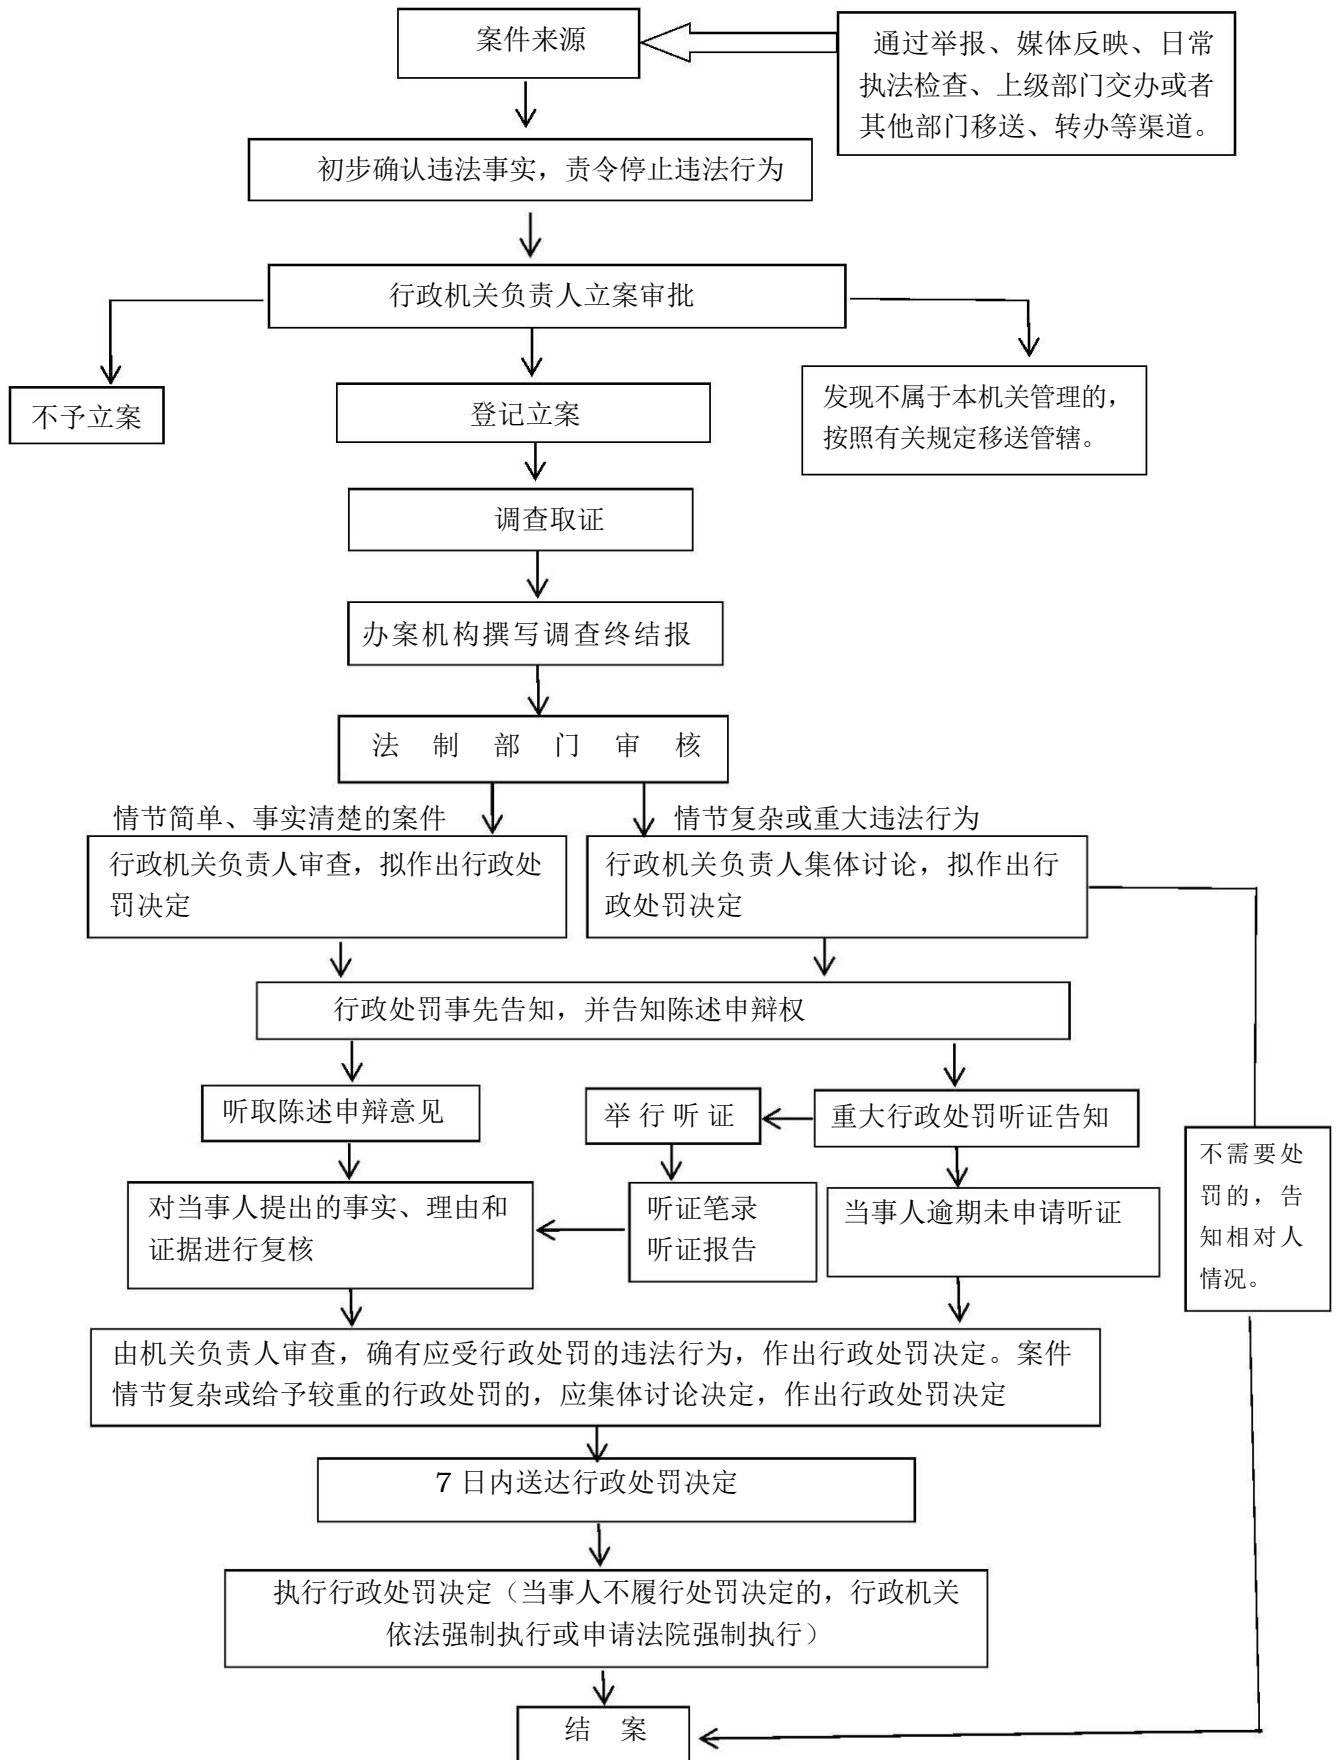

滑县民族宗教事务局行政职权运行流程图

民族宗教事务行政检查全过程的流程图

民族宗教事务行政处罚一般程序全过程的流程图

民族宗教事务行政处罚简易程序