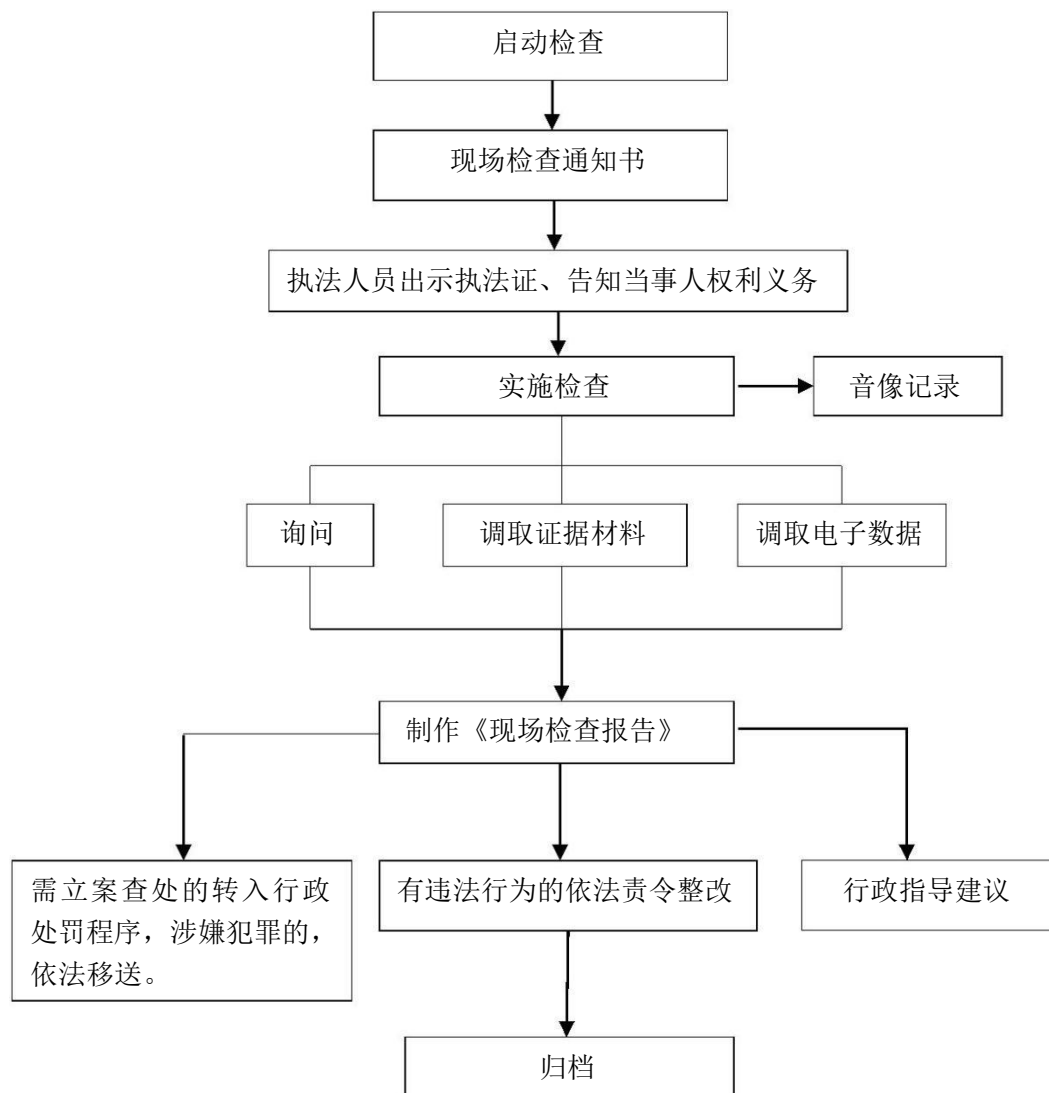

滑县民族宗教事务局行政职权运行流程图

民族宗教事务行政检查全过程的流程图

民族宗教事务行政处罚一般程序全过程的流程图

民族宗教事务行政处罚简易程序